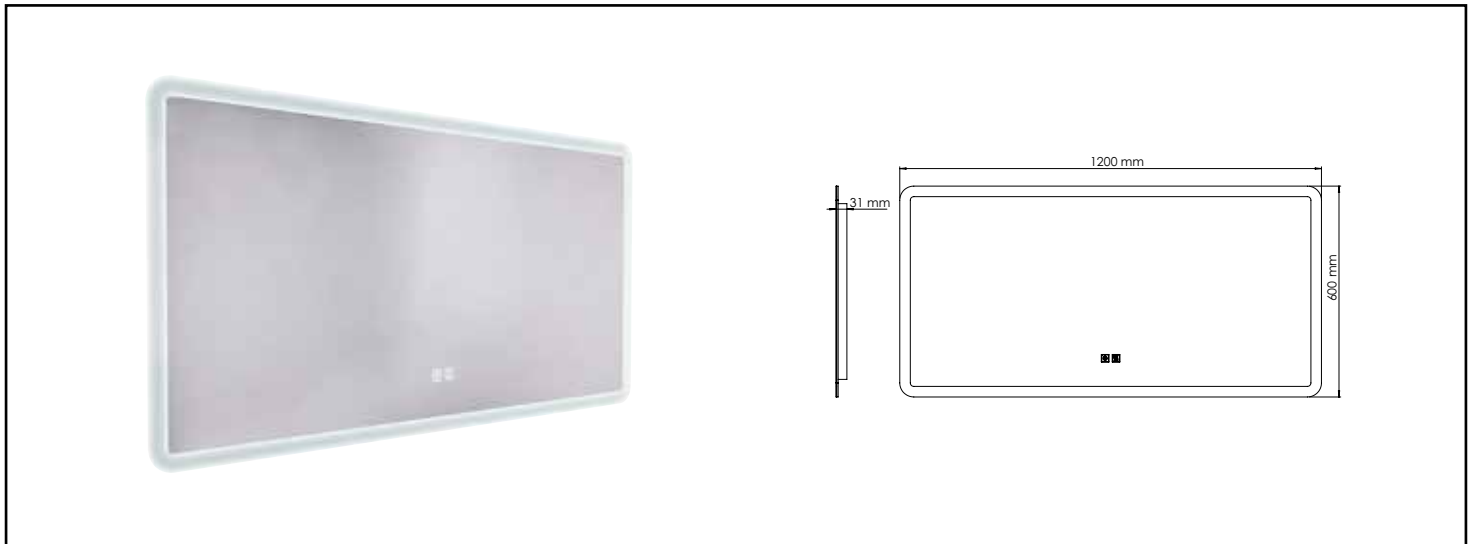

# MIROIR ÉCLAIRANT ATHENES - BORDS EFFET GIVRÉ - 120 X 60 CM